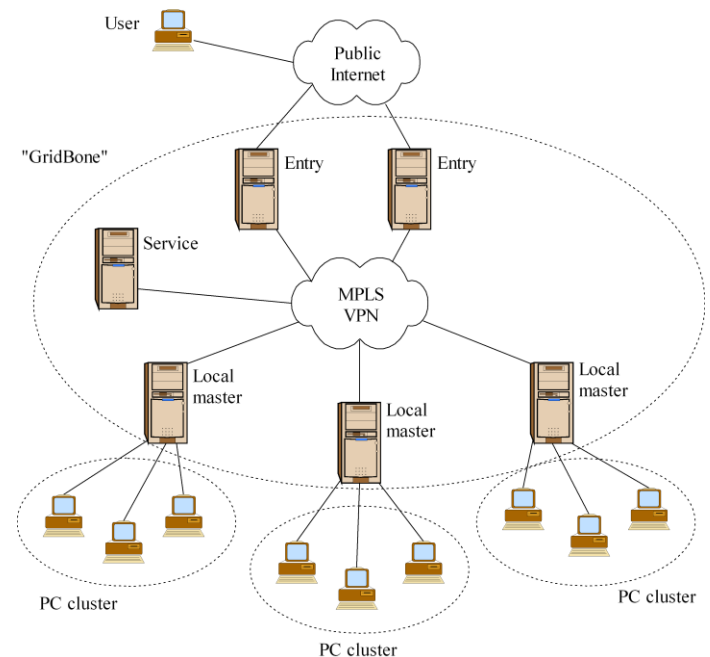

# **30 éves a Nemzeti Információs Infrastruktúra Fejlesztési Program**

Alkalmazások az akadémiai hálózaton

Máray Tamás

- **ELLA** (Elektronikus Levelező Automata) 1986
  - TCP/IP gateway (VELLA) 1991
- **Levelezési lista** 1991
  - KATALIST – könyvtárosok levelezési listája
- **WWW** 1993 (BME)
  - 1994 – Magyar Honlap

- **VoIP**
  - 2002, 6 intézmény pilot
  - 2003, éles szolgáltatás
- **Videokonferencia**
  - 30 helyszín, MCU
- **Streaming**
  - Élőkép+prezentáció
  - Videotórium

- **Szuperszámítógép**
  - 2001, 60 Gflop/s, TOP500
  
- **ClusterGrid**
  - Hazai fejlesztésű grid middleware
  - NIIF, BME, SZTAKI